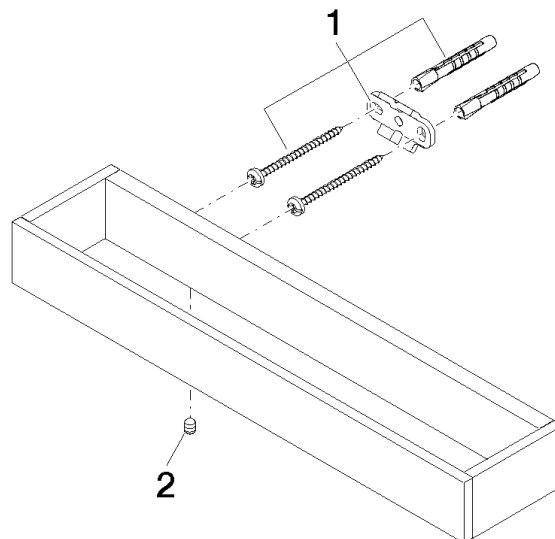

83 030 780

- interasse 185 mm
- larghezza 300mm
- altezza 35 mm
- sporgenza 65 mm

Compatibile con: MEM, CYO

	Champagne (Oro 22k)	83 030 780-47
	Cromato	83 030 780-00
	Platinato spazzolato	83 030 780-06
	Platinato	83 030 780-08
	Dark Chrome	83 030 780-19
	Ottone spazzolato (Oro 23k)	83 030 780-28
	Champagne spazzolato (Oro 22k)	83 030 780-46
	Dark Platinum spazzolato	83 030 780-99

83 030 780

mm [inches]

83 030 780

Parts for other  
finishes can be found  
here: Cromato

### Elenco delle parti di ricambio

N.	Codice articolo	Denominazione	Quantità necessaria	Tempo di produzione
1	05 17 20 717 00 90	set di fissaggio	2	2
2	90 31 11 004 00 90	perno	2	2