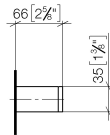

83 030 780

- interasse 185 mm
- larghezza 300mm
- altezza 35 mm
- sporgenza 65 mm

Compatibile con: MEM, CYO

	Champagne (Oro 22k)	83 030 780-47
	Cromato	83 030 780-00
	Platinato spazzolato	83 030 780-06
	Platinato	83 030 780-08
	Dark Chrome	83 030 780-19
	Ottone spazzolato (Oro 23k)	83 030 780-28
	Champagne spazzolato (Oro 22k)	83 030 780-46
	Dark Platinum spazzolato	83 030 780-99

83 030 780

mm [inches]

83 030 780

Parts for other  
finishes can be found  
here: Cromato

### Elenco delle parti di ricambio

N.	Codice articolo	Denominazione	Quantità necessaria	Tempo di produzione
1	05 17 20 717 00 90	set di fissaggio	2	2
2	90 31 11 004 00 90	perno	2	2