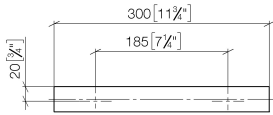

83 030 780

- interasse 185 mm
- larghezza 300mm
- altezza 35 mm
- sporgenza 65 mm

Compatibile con: MEM, CYO

	Champagne (Oro 22k)	83 030 780-47
	Cromato	83 030 780-00
	Platinato spazzolato	83 030 780-06
	Platinato	83 030 780-08
	Dark Chrome	83 030 780-19
	Ottone spazzolato (Oro 23k)	83 030 780-28
	Champagne spazzolato (Oro 22k)	83 030 780-46
	Dark Platinum spazzolato	83 030 780-99

83 030 780

mm [inches]

83 030 780

Parts for other  
finishes can be found  
here: Cromato